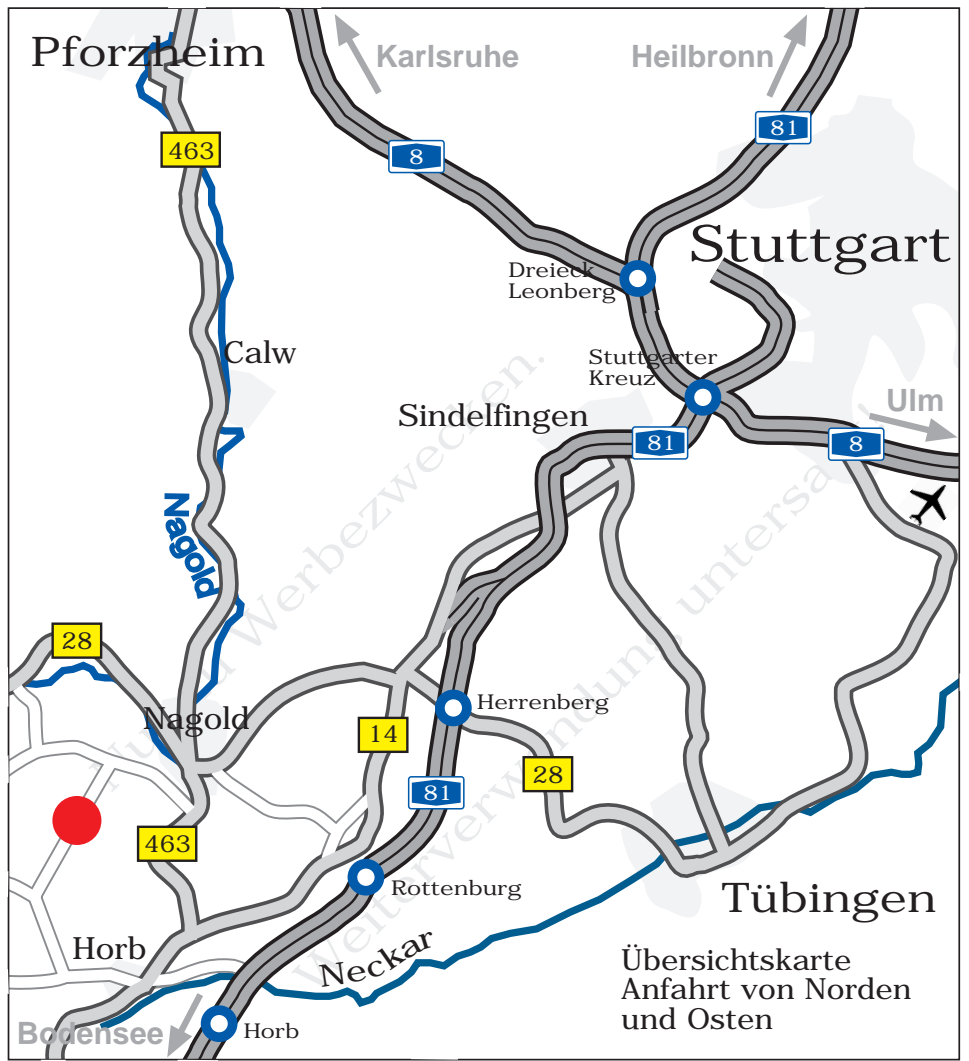

Haiterbach im Schwarzwald erreichen Sie leicht mit dem Pkw, diese Anfahrtsskizze hilft Ihnen bei der Orientierung.

Ob aus Norden, Süden, Westen, Osten - wir wünschen Ihnen eine gute Fahrt und freuen uns auf Ihren Besuch.

Das Industriegebiet liegt außerhalb der Stadt, Zufahrt siehe Hinweisschilder.

**Beispiel**  
 DUROtherm®  
 Kunststoffver-  
 Ind- GmbH  
 nach  
 456/695-0  
 Telefon 07456/695-50

Detailansicht

**weitere Beispiele siehe unter [www.wegbeschreibung.com](http://www.wegbeschreibung.com)**

Anfahrtsplan von Süden und Westen