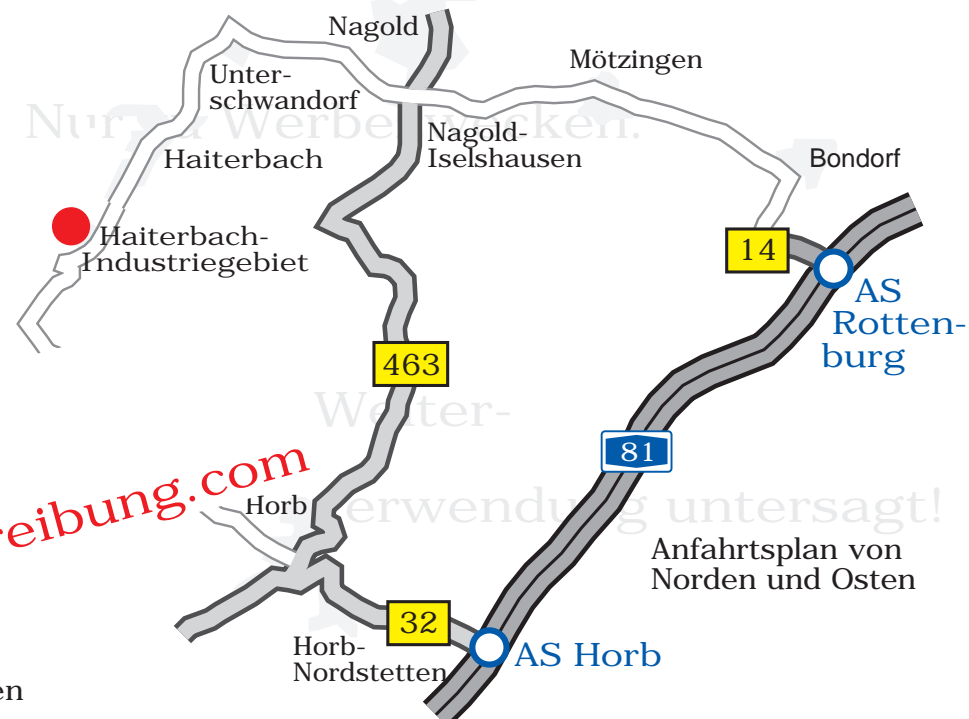

Haiterbach im Schwarzwald erreichen Sie leicht mit dem Pkw, diese Anfahrtsskizze hilft Ihnen bei der Orientierung.

Ob aus Norden, Süden, Westen, Osten - wir wünschen Ihnen eine gute Fahrt und freuen uns auf Ihren Besuch.

Das Industriegebiet liegt außerhalb der Stadt, Zufahrt siehe Hinweisschilder.

**Beispiel**  
 DUROtherm®  
 Kunststoffver-  
 Ind- GmbH  
 nach  
 456/695-0  
 Telefon 07456/695-50

Detailansicht

**weitere Beispiele siehe unter [www.wegbeschreibung.com](http://www.wegbeschreibung.com)**

Anfahrtsplan von Süden und Westen