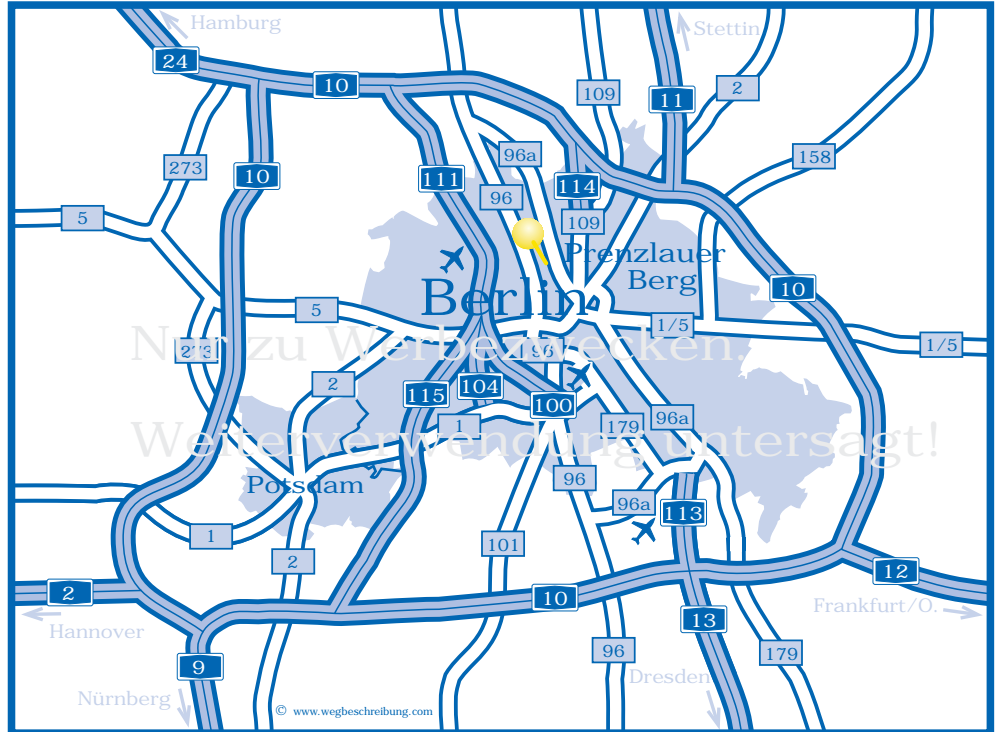

Ihr Logo

# Standort Berlin

Paul-Robeson-Str. 37  
10465 Berlin  
Tel. +49 30 44 06 94

**Beispiel**

Detailkarte

Umgebungskarte

GegenbauerBosse

weitere Beispiele siehe unter [www.wegbeschreibung.com](http://www.wegbeschreibung.com)